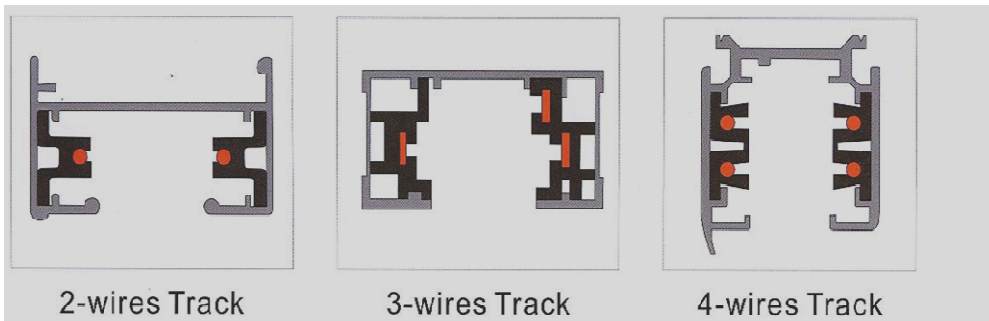

### Temperature

Operating Temp.                -30(min), 65(max)C  
Storage                            -40(min), 65(max)C

[www.u-tron.com](http://www.u-tron.com)

Technical Drawing

Technical Data

Track Light Circuit